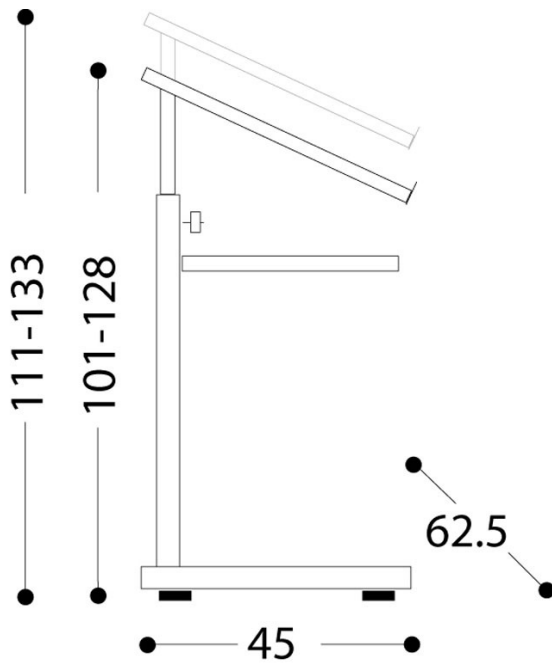

Rednerpult

H/B/T: ca. 111-133/62,5/45 cm

Alternativen:

Technische Änderungen vorbehalten.