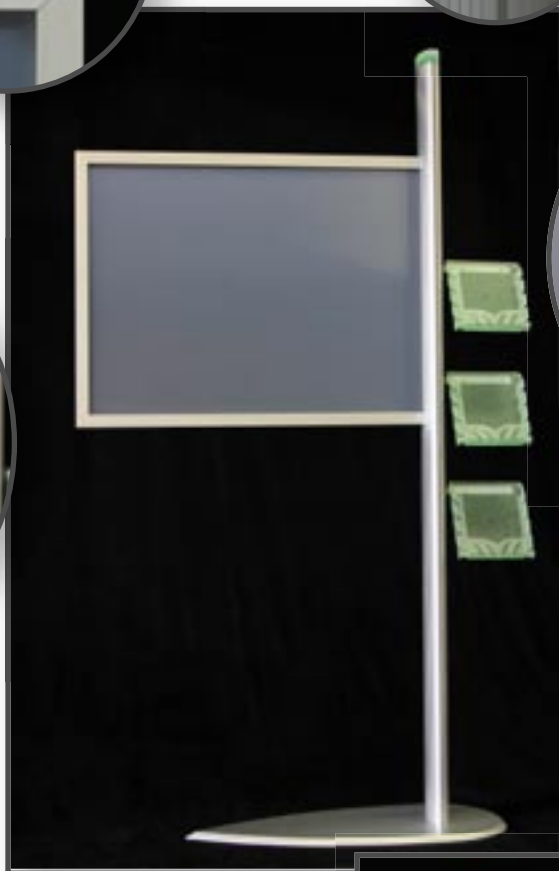

SunlightScreen - Design-Display „Mitra I.“

Was ist eine Präsentation ohne den richtigen Sound - dafür haben wir die passenden Lautsprecher von BOSE. Bild und Ton in einer einzigartigen Symbiose.

Wenn Sie noch mehr Aufmerksamkeit brauchen dann ordern Sie einfach eine LED-Lampe für die Spitze des Displays - zusammen einsame Spitze!

Sie haben eine Präsentation im 3:4-Poster-Format? Kein Problem, einfach das Display im 3:4-Format bestellen und schon ist alles im passenden „Rahmen“.

Optional erhalten Sie zur „Mitra I“ die praktischen Prospektständer - perfekt an das edle Gesamtdesign angepaßt. Daran geht niemand vorbei!

Auf einen Blick:

Edles Aluminium-Display. Insgesamt nur **2,25 m hoch** und komplett mit allen Optionen nur **ca. 17 kg schwer**. Auch bei starkem Umgebungslicht optimale Bildqualität durch Rückprojektionsscheibe in „Glas-beaded-Technologie“ (nur 3 mm stark).

Präsentation sowohl im 4:3-Video-Format als auch im 3:4-Poster-Format - einzigartige Datenfreiheit.

Optional mit

- Prospektablagen
- BOSE®-Lautsprechersystem
- LED-Lampe für die Spitze
- passender Beamer-Standfuß
- in verschiedenen Größen erhältlich