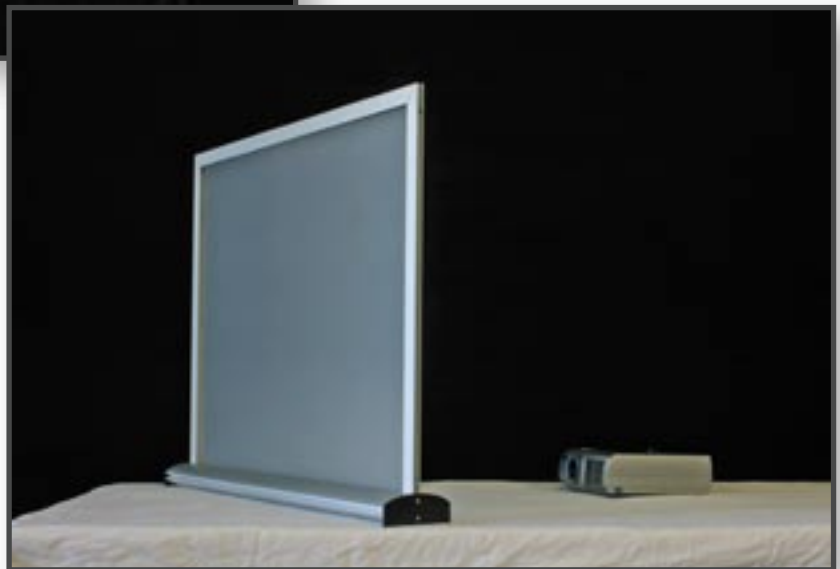

SunlightScreen - Tisch-Design-Display „Mitra III.“

„Kleine Fläche - große Flexibilität“

Auf einen Blick:

Tischdisplay aus edlem Aluminium mit Design-Fuß.
Klein und nur 1,7 kg schwer. Schnell und fast überall gleich einsatzbereit
ohne Montageaufwand.

Auch bei starkem Umgebungslicht optimale Bildqualität durch Rückprojek-
tionsscheibe in „Glas-beaded-Technologie“ (nur 3 mm stark).

Präsentationsfläche für das 4:3-Video-Format.

In verschiedenen Größen erhältlich