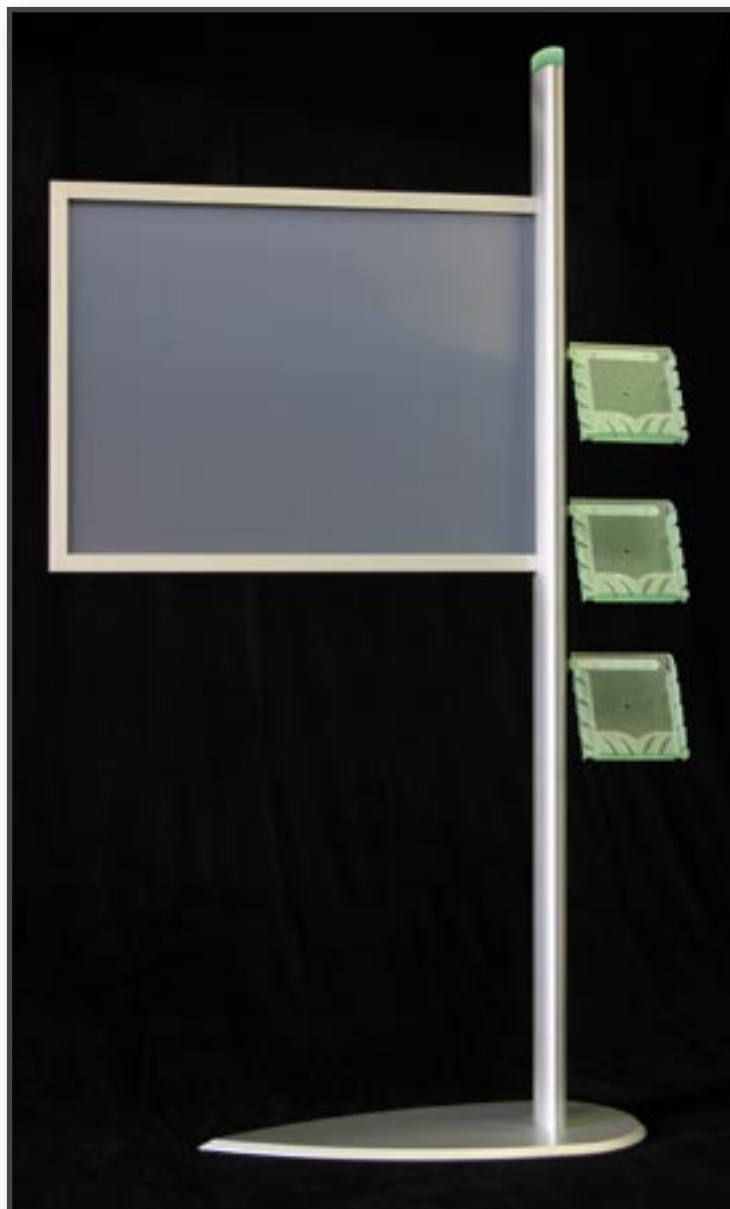

SunlightScreen - Präsentationstechnik von Morgen

Design und Funktionalität in Perfektion

Die Serie SunlightScreen basiert auf einer hochwertigen ultraflachen Rückprojektionsscheibe in „Glas-beaded-Technologie“, besonders geeignet für helle Räume, Schaufenster, Messebau und Marketing am Point of Sale.

Sie haben eine Präsentation im 3:4-Poster-Format? Kein Problem, einfach das Display im 3:4-Format bestellen und schon ist alles im passenden „Rahmen“.

Optional erhalten Sie zur „Mitra I“ die praktischen Prospektständer - perfekt an das edle Gesamtdesign angepaßt. Daran geht niemand vorbei!

Auf einen Blick:

Edles Aluminium-Display. Insgesamt nur **2,25 m hoch** und komplett mit allen Optionen nur **ca. 17 kg schwer**. Auch bei starkem Umgebungslicht optimale Bildqualität durch Rückprojektionsscheibe in „Glas-beaded-Technologie“ (nur 3 mm stark).

Präsentation sowohl im 4:3-Video-Format als auch im 3:4-Poster-Format - einzigartige Datenfreiheit.

Optional mit

- Prospektablagen
- BOSE®-Lautsprechersystem
- LED-Lampe für die Spitze
- passender Beamer-Standfuß
- in verschiedenen Größen erhältlich