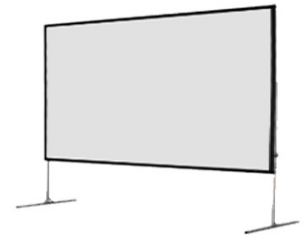

Rahmen-Bildwand	500 x 290 cm / 480 x 270 cm	
Aufprojektion		Mietpreis 350,-€ netto 416,50€ inkl. MwSt
Rückprojektion		Mietpreis 390,-€ netto 464,10€ inkl. MwSt

Rahmen-Bildwand	600 x 340 cm / 480 x 270 cm	
Aufprojektion		Mietpreis 490,-€ netto 583,10€ inkl. MwSt
Rückprojektion		Mietpreis 540,-€ netto 642,60€ inkl. MwSt

Rahmen-Bildwand	800 x 450 cm / 480 x 270 cm	
Aufprojektion		Mietpreis 690,-€ netto 821,10€ inkl. MwSt
Rückprojektion		Mietpreis 890,-€ netto 1.059,10€ inkl. MwSt